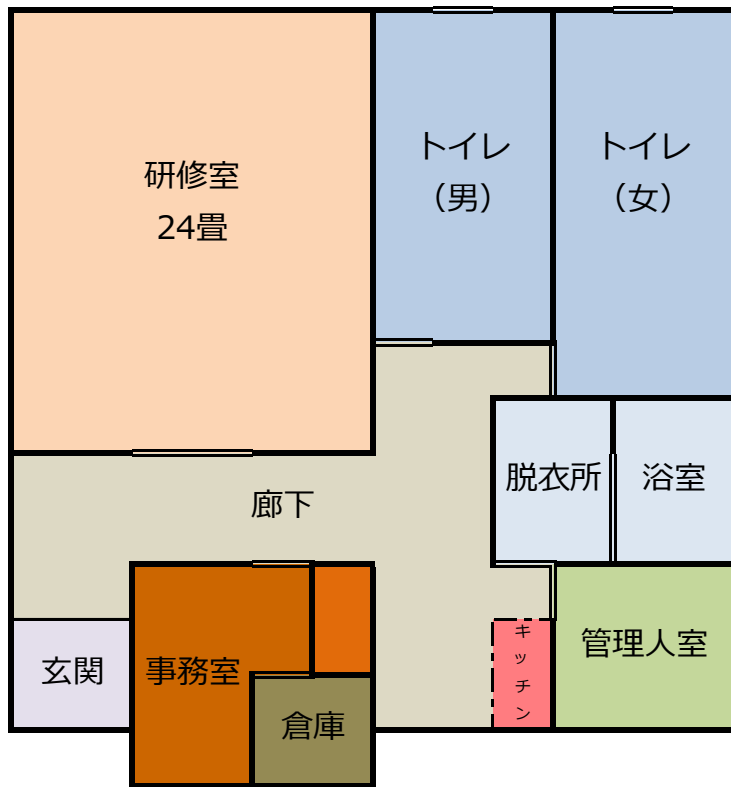

【グリーンキャンプなかだ管理棟見取図】

■研修室（机10台、イス30脚、ホワイトボード1台）

■浴室（浴槽、シャワー2台）

■キッチン（シンク、ガス台）