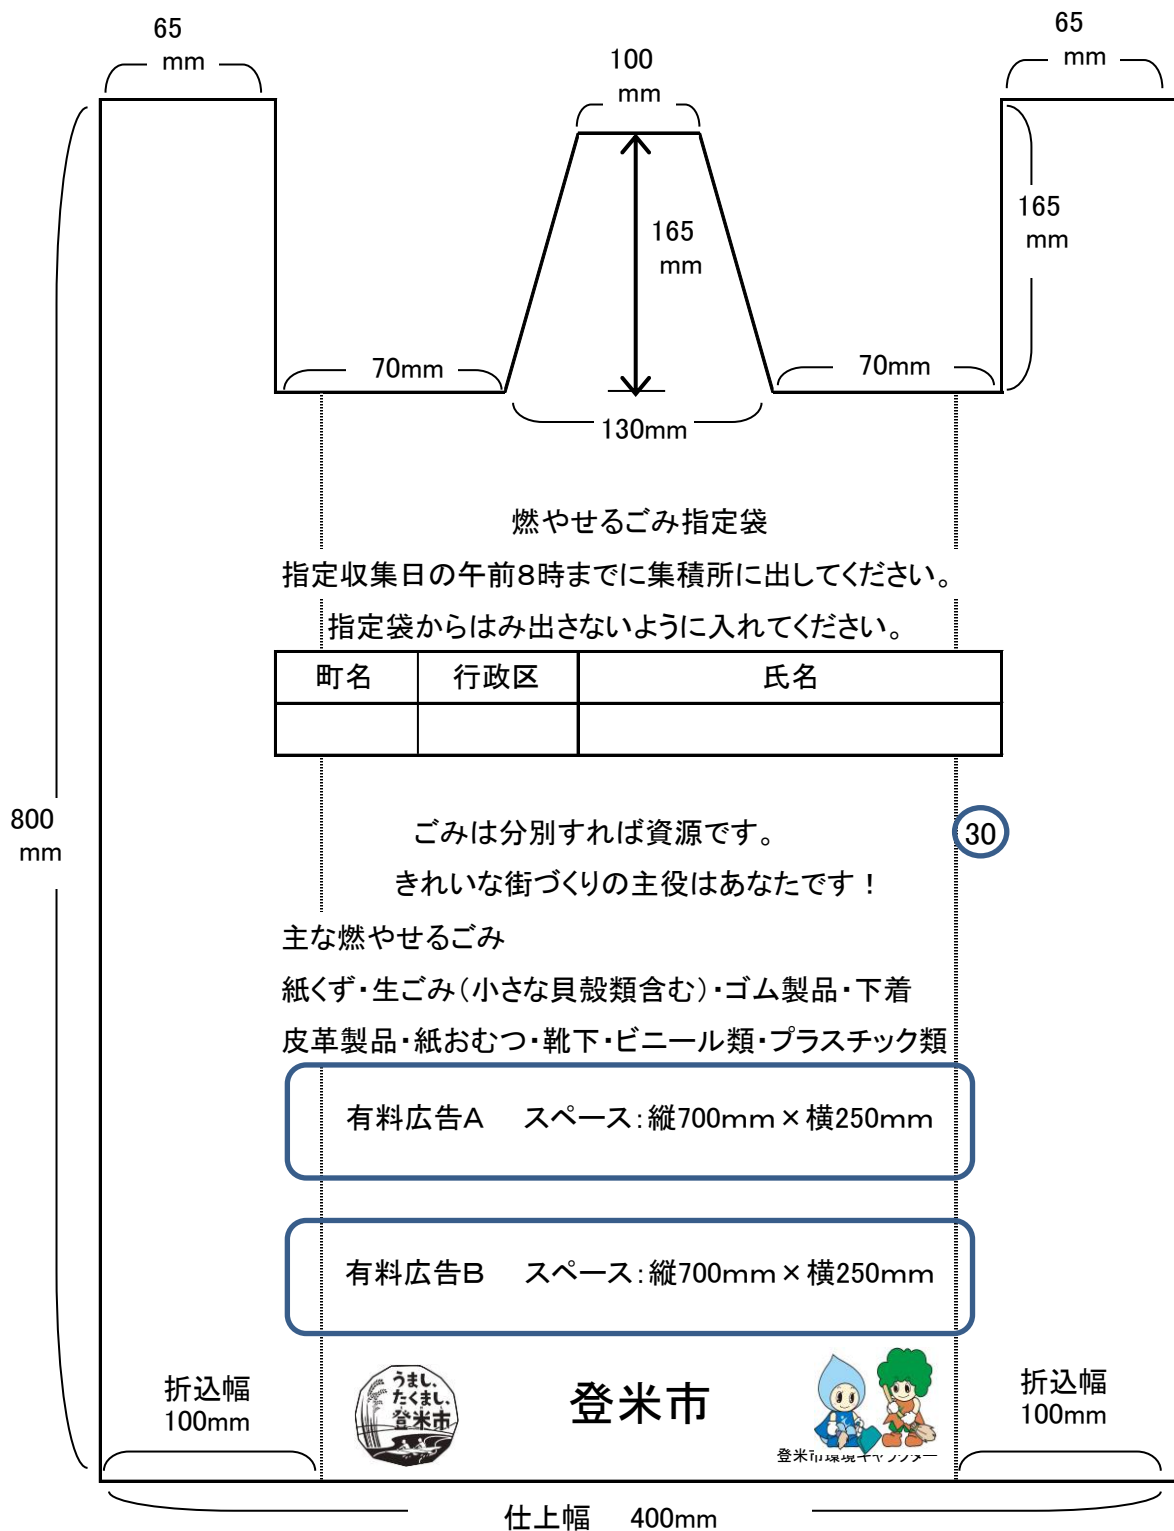

# ◆ごみ指定袋【大】サイズ様式(1)

\* 燃やせるごみ指定袋

サイズ 幅 400/600mm × 長さ 800mm